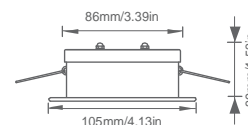

白鐵

固定方式

夾式安裝

尺寸

燈罩外徑: 4.13" (105mm)

取孔徑: 3.39" (86mm)

深度: 1.53" (39mm)

照射角度 (FWHM)