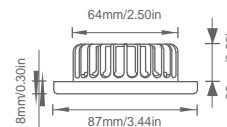

陽極處理鋁合金

固定方式

螺絲固定

尺寸

燈罩外徑 3.44" (87mm)

取孔徑: 2.5" (64mm)

深度: 0.89" (23mm)

電路